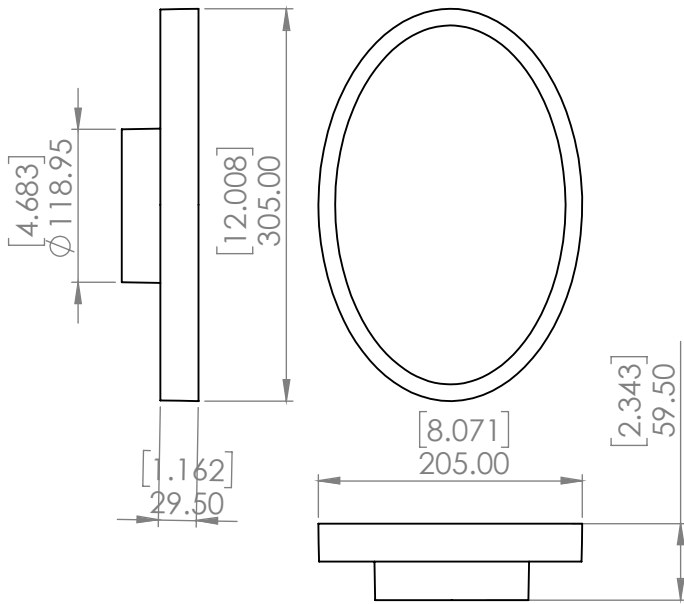

APPLIQUE HUBLOT 305

Wall lamp HUBLOT 305

Référence

WLHT305OV

Description

Corps en bronze patiné - Vernis protecteur - Diffuseur en albâtre
220-240V / 50-60hz / 24V - LED non remplaçable / 9W

Body lamp patinated bronze - Protective varnish - Alabaster diffuser
220-240V / 50-60hz / 24V - LED cannot be changed / 9W