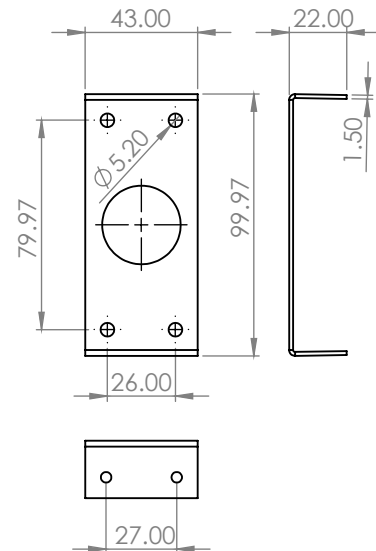

Fixation

Fixing