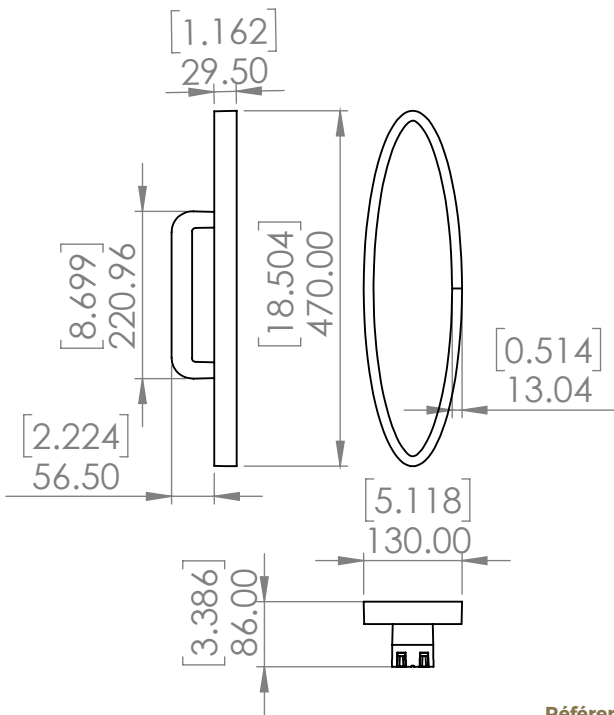

APPLIQUE HUBLOT 470

Wall lamp HUBLOT 470

Référence

WLHT470OV

Description

Corps en bronze patiné - Vernis protecteur - Diffuseur en albâtre
220-240V / 50-60hz / 24V - LED non remplaçable / 11W

Body lamp patinated bronze - Protective varnish - Alabaster diffuser
220-240V / 50-60hz / 24V - LED cannot be changed / 11W