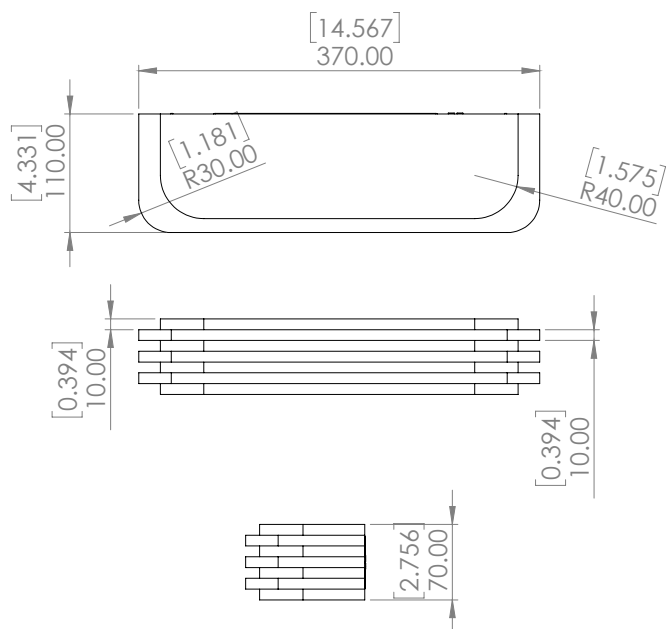

# APPLIQUE TOAST 370

Wall lamp TOAST 370

## Référence

WLTT370RC

## Description

Corps en laiton patiné - Vernis protecteur - Diffuseur en albâtre  
220-240V / 50-60hz / 8W

*Body lamp patinated brass - Protective varnish - Alabaster diffuser  
220-240V / 50-60hz / 8W*

## Spécificité

Specificity

<b>Sources Lumens</b>	Bulb led
<b>Lumens</b>	270 lm (nominal)
<b>Watts</b>	8
<b>Poids kg (lbs)</b> Weight	5.8 (13)
<b>Certificats</b> Certificates	 
<b>Standard</b>	  
<b>Options</b>	 
<b>Couleurs</b> Colors	
<b>Variation</b> Dimming	