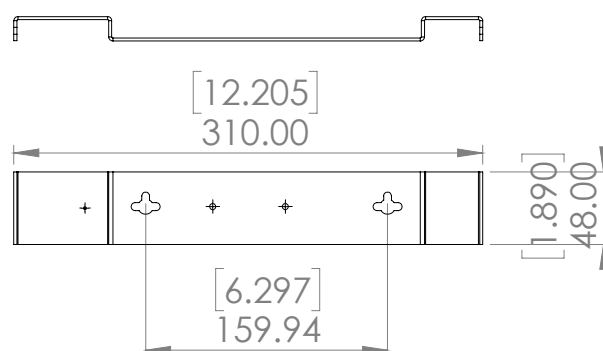

APPLIQUE TOAST 370

Wall lamp TOAST 370

Référence

WLTT370RC

Description

Corps en laiton patiné - Vernis protecteur - Diffuseur en albâtre
220-240V / 50-60hz / 8W

*Body lamp patinated brass - Protective varnish - Alabaster diffuser
220-240V / 50-60hz / 8W*

Spécificité

Specificity

Sources Lumens	Bulb led
Lumens	270 lm (nominal)
Watts	8
Poids kg (lbs) Weight	5.8 (13)
Certificats Certificates	
Standard	
Options	
Couleurs Colors	
Variation Dimming	

Fixation

Fixing

Patines / Patinas

Albâtres / Alabasters

ENTRELACS