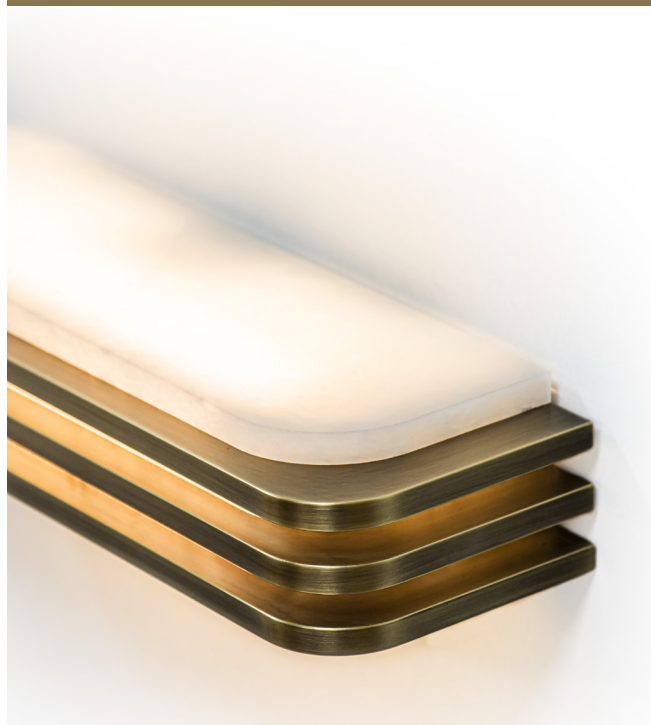

# APPLIQUE TOAST 370

Wall lamp TOAST 370

## Description

Corps en laiton patiné - Vernis protecteur - Diffuseur en albâtre  
220-240V / 50-60hz / 8W

*Body lamp patinated brass - Protective varnish - Alabaster diffuser  
220-240V / 50-60hz / 8W*