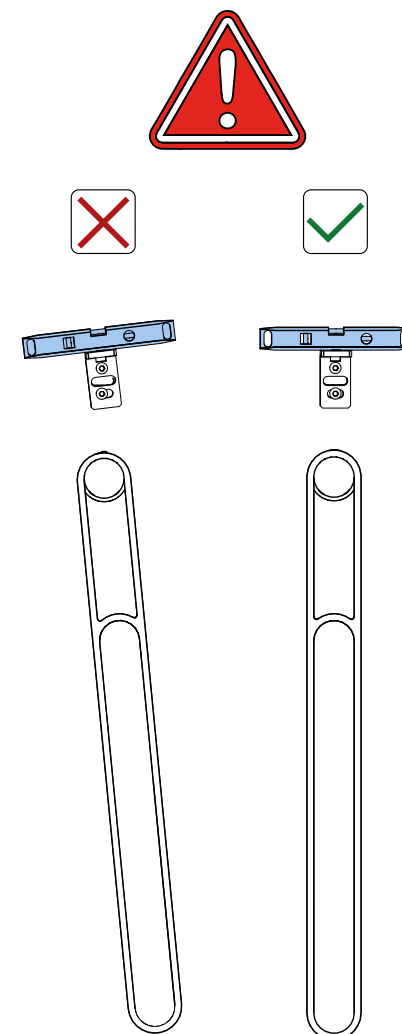

EU	UNIVERSAL
L	L
N	N
0,10V+	0,10V+
0,10V-	0,10V-
24V+	24V+
24V-	24V-

THE VISUALS SHOULD BE USED FOR THE FOLLOWING REFERENCES :

WLKN650RC
WLKN800RC

ANY HELP ?

support@entrelacs-creation.fr

WHATSAPP

ENTRELACS